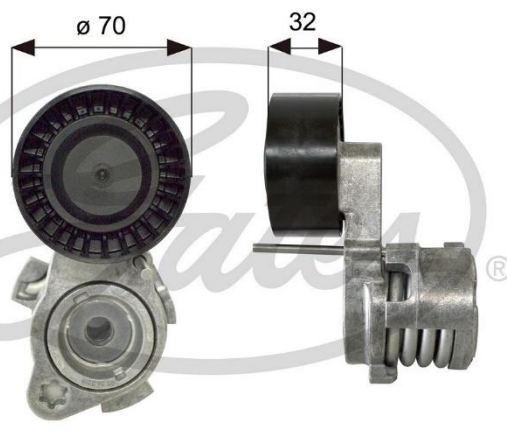

DRIVEN BY POSSIBILITY™

GTA1338与GTA1335应用区分

产品应用不同，不可相互替换

GTA1338

GTA1335

产品区分说明

- GTA1338与GTA1335外观相似，产品应用不同，不可相互替换；

套装型号	产品明细	产品应用区分
K016PK1990A	6PK1990 GTA1338 GTA5241	产品应用不同 不可相互替换
K028PK1786A	8PK1786 GTA1335 GTA5224	产品应用不同 不可相互替换