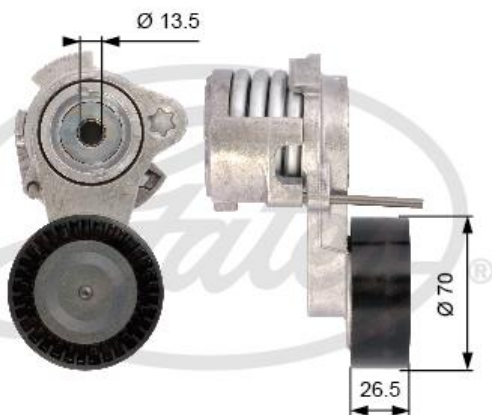

DRIVEN BY POSSIBILITY™

GTA1338与GTA1335应用区分

产品应用不同，不可相互替换

GTA1338

GTA1335

产品区分说明

- GTA1338与GTA1335外观相似，产品应用不同，不可相互替换；

套装型号	产品明细	产品应用区分
K016PK1990A	6PK1990 GTA1338 GTA5241	产品应用不同 不可相互替换
K028PK1786A	8PK1786 GTA1335 GTA5224	产品应用不同 不可相互替换